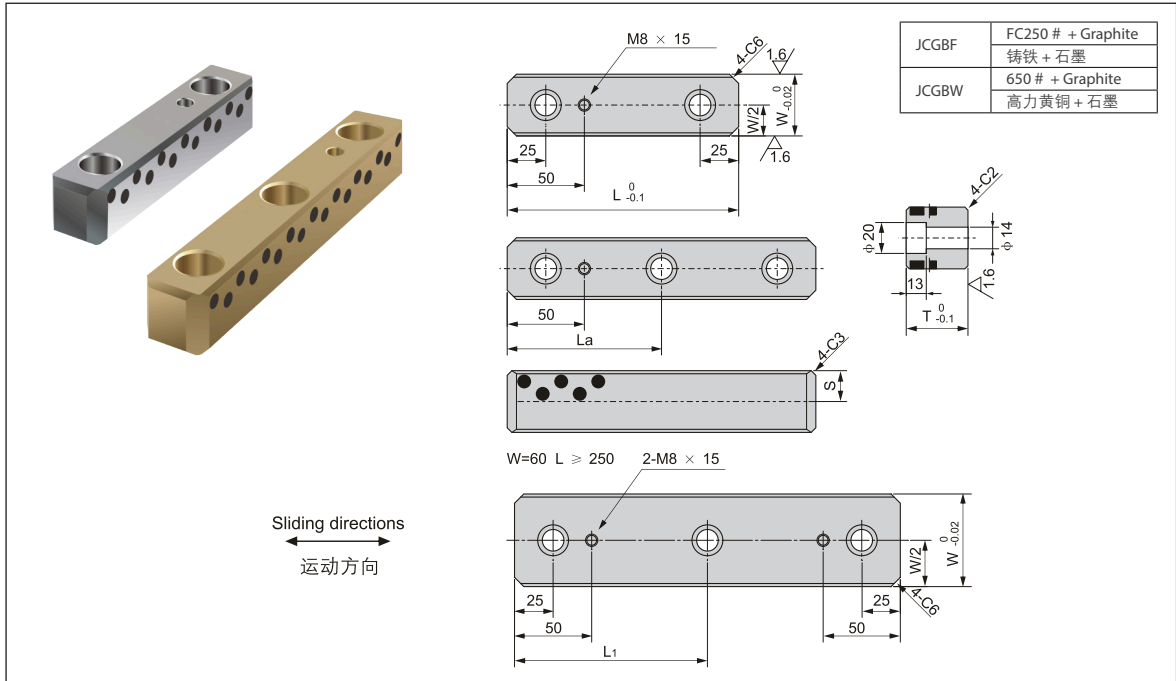

JCGBF, JCGBW 自润滑板 JCGBF, JCGBW Oilless Wear Plate

Unit (单位): mm

型号规格 Standard No.	材料 Material	W	L	T	L ₁	S
30 × 100 × 30	JCGBF	30	100	30	-	15
30 × 150 × 30			150		-	
30 × 200 × 30			200		100	
30 × 250 × 30			250		125	
30 × 300 × 30			300		150	
30 × 350 × 30			350		175	
40 × 100 × 30			100		-	
40 × 150 × 30	150	-				
40 × 200 × 30	JCGBF	40	200	30	100	
40 × 250 × 30			250		125	
40 × 300 × 30			300		150	
40 × 350 × 30			350		175	
30 × 100 × 40			100		-	
30 × 150 × 40	150	-				
30 × 200 × 40	JCGBF JCGBW	40	200	40	100	20
30 × 250 × 40			250		125	
30 × 300 × 40			300		150	
30 × 350 × 40			350		175	
40 × 100 × 40	JCGBW	60	100	40	-	25
40 × 250 × 40			250		125	
40 × 300 × 40			300		150	
40 × 350 × 40			350		175	