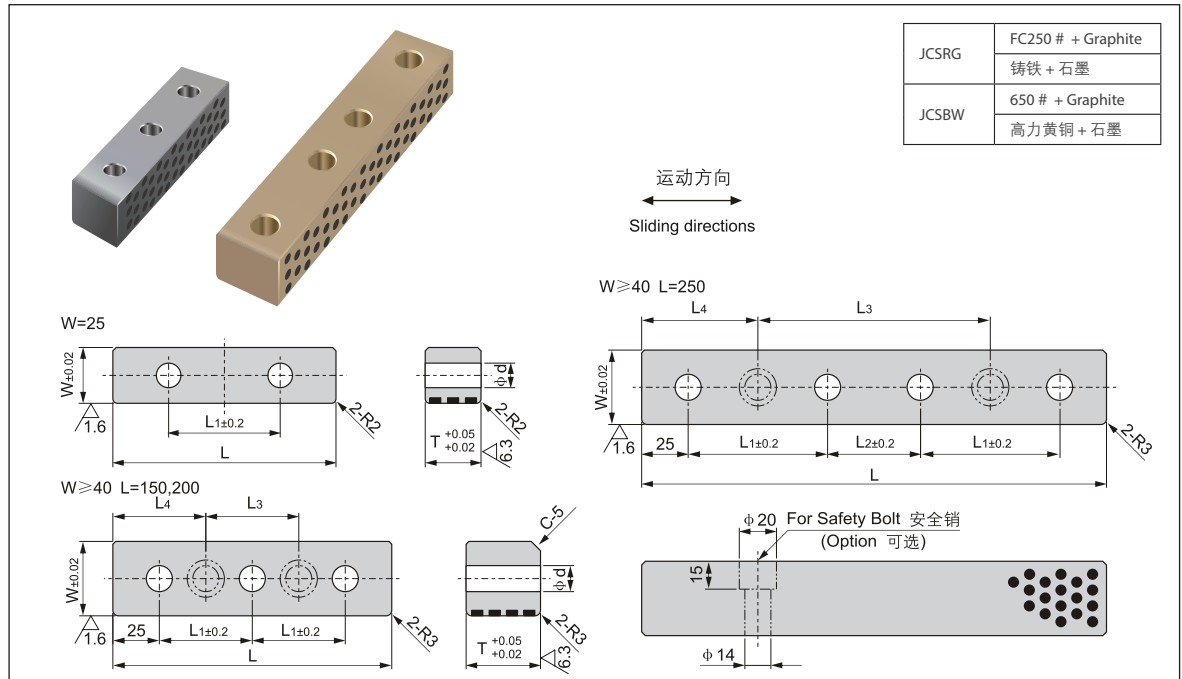

JCSRG, JCSRW 自润滑板 JCSRG, JCSRW Oilless Wear Plate

Unit (单位): mm

型号规格 Standard No.	材料 Material	W	L	L ₃	L ₄	T	L ₁	L ₂	d
25 × 75 × 25	JCSRG	25	75			25	45		11
25 × 100 × 25			100				50		
25 × 125 × 25			125				75		
25 × 150 × 25			150				100		
40 × 150 × 30	JCSRG JCSRW	40	150	50	50	30	50		14
40 × 200 × 30			200	75	62.5		75		
40 × 250 × 30			250	125	62.5		50		
40 × 150 × 40			150	50	50		50		
40 × 200 × 40			200	75	62.5	40	75		
40 × 250 × 40			250	125	62.5			50	
50 × 150 × 45	JCSRG JCSRW	50	150	50	50	45	50		20
50 × 200 × 45			200	75	62.5		75		
50 × 250 × 45			250	125	62.5				
50 × 150 × 55			150	50	50		50		
50 × 200 × 55			200	75	62.5	55	75		
50 × 250 × 55			250	125	62.5			50	
50 × 150 × 60			150	50	50	60	50		50
50 × 200 × 60			200	75	62.5		75		
50 × 250 × 60			250	125	62.5				
50 × 150 × 70			150	50	50		50		
50 × 200 × 70			200	75	62.5	70	75		
50 × 250 × 70			250	125	62.5			50	