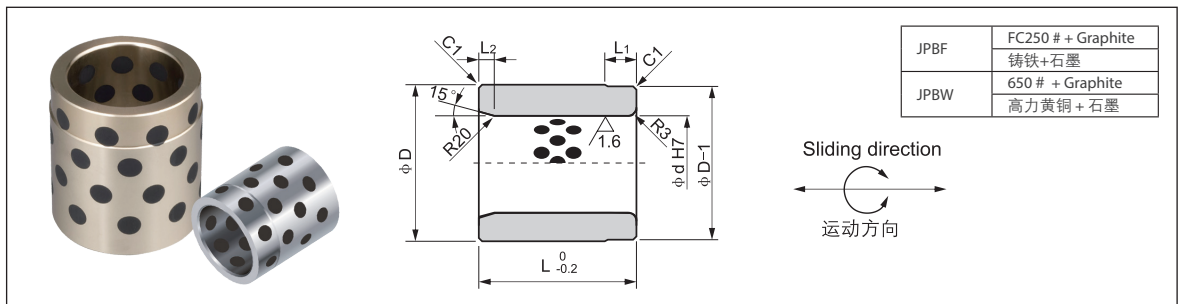

JEFW 自润导套 JEFW Oilless Guide Bushes

Unit (单位): mm

型号规格 Standard No.	d	L	d	H ₇	D	m ₆	D ₁	T	R	r	r ₁
JEFW-25 × 40	25	40	25	+0.021	35	+0.025	45	7	10	1	
JEFW-30 × 50	30	50	30	0	40	+0.009	50				
JEFW-40 × 70	40	70	40	+0.025	55	+0.030 +0.011	65	10	20	2	
JEFW-50 × 80	50	80	50	0	65		75				
JEFW-60 × 80	60	80	60		75		85				
JEFW-65 × 80	65		65	+0.030 0	80		90	10	20	2	
JEFW-65 × 120		120									
JEFW-80 × 100	80	100	80		100		110				
JEFW-80 × 140		140									
JEFW-100 × 100	100	100	100	+0.035 0	120	+0.035 +0.013	130				
JEFW-100 × 140		140									

JPBW, JPBF 自润滑轴套 JPBW, JPBF Self-lubricating Bushes

Unit (单位): mm

型号规格 Standard No.	d	d H7	D	Tolerance 公差	L	L ₁	L ₂
JPBW JPBF	25	25	+0.021	40	± 0.008	40	10
	30	30	0	50			
	35	35		55			
	40	40	+0.025	60	± 0.0095	60	10
	50	50	0	70			
	60	60	+0.030	80		90	25
	80	80	0	100	± 0.011	120	
	100	100	+0.035	120		150	
	120	120	0	140	± 0.0125	180	