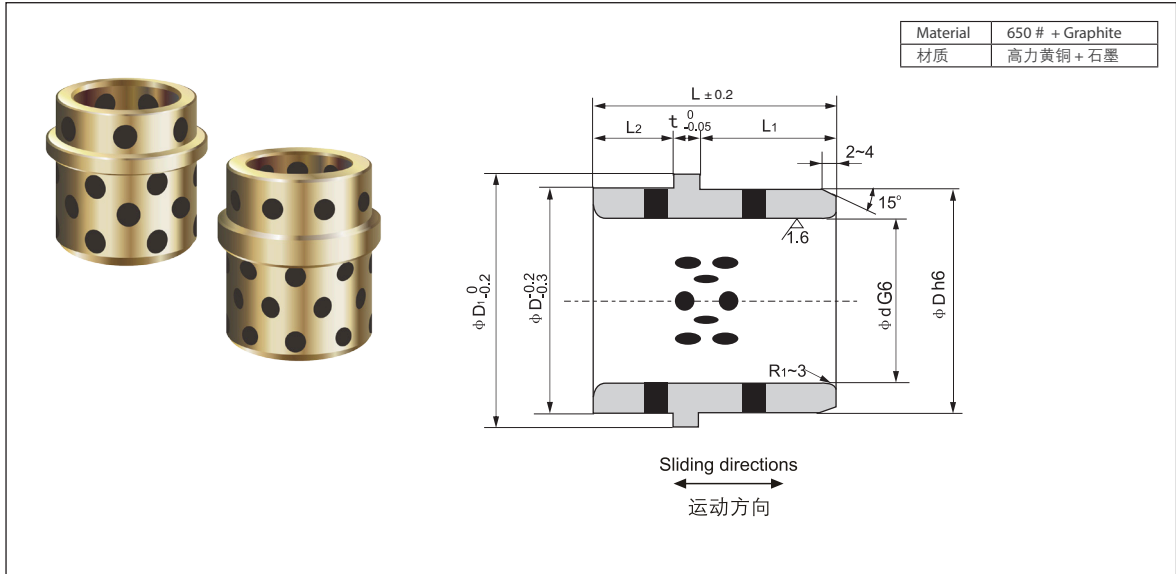

## JEGB / JEGBK 塑胶模射出座导套 JEGB / JEGBK Oilless Ejector Guide Bushes

Unit (单位): mm

型号规格 Standard No.	d	L	d G6	D h6	D <sub>1</sub>	L <sub>1</sub>	L <sub>2</sub>	t
JEGB-16 × 26		26				12		
JEGB-16 × 28	16	28	16 +0.017 +0.006	25	30	14		
JEGB-16 × 33		33				19		
JEGB-16 × 38		38				24		
JEGB-20 × 26	20	26		30	35	12		
JEGB-20 × 28		28				14		
JEGB-20 × 33		33				19		
JEGB-20 × 38		38				24		
JEGB-25 × 26	25	26	25 +0.020 +0.007	35	40	12		
JEGB-25 × 28		28				14		
JEGB-25 × 33		33				19		
JEGB-25 × 38		38				24		4
JEGB-30 × 33	30	33	30	40	45	14		
JEGB-30 × 38		38				19		
JEGB-30 × 46		43				24		
JEGB-35 × 38	35	38	35	46	50	19		
JEGB-35 × 43		43				24		
JEGB-35 × 48		48				29		
JEGB-40 × 48	40	48	40 +0.025 +0.009	52	57	24		
JEGB-40 × 53		53				29		
JEGB-50 × 48		50				48	50	62
JEGB-50 × 53	53		29					

型号规格 Standard No.	d	L	d G6	D h6	D <sub>1</sub>	L <sub>1</sub>	L <sub>2</sub>	t
JEGBK-25 × 33	25	33	25	35	40	19		
JEGBK-25 × 38		38				24	6	
JEGBK-30 × 48	30	48	30 +0.020 +0.007	40	45	29	11	
JEGBK-30 × 47		47				24		
JEGBK-30 × 52		52				29	15	
JEGBK-35 × 63	35	63	35	45	50	39	16	
JEGBK-40 × 60	60					32	20	
JEGBK-40 × 70	70			50	55	42		
JEGBK-40 × 78	40	78	40			49	21	8
JEGBK-40 × 57	40	57	40 +0.025 +0.009	55	60	24	25	
JEGBK-40 × 67		67				29	30	
JEGBK-45 × 88		88				59		
JEGBK-45 × 95	45	95	45			69	21	
JEGBK-50 × 67	50	67	50	62	67	29	30	
JEGBK-50 × 87		87				39	40	
JEGBK-60 × 67		60				67	60 +0.029 +0.010	74
JEGBK-60 × 87	87		39	40				