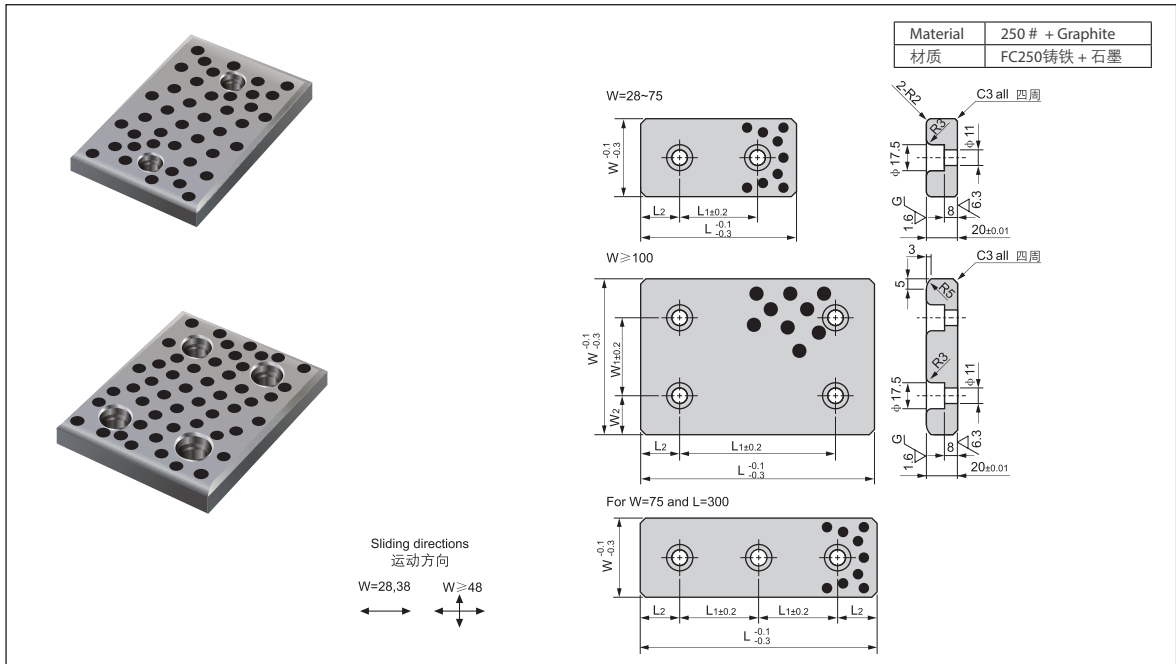

JESF 自润滑板 JESF Oilless Wear Plate

Unit (单位): mm

型号规格 Standard No.	W	L	W ₁	W ₂	L ₁	L ₂
JESF-28 × 75		75			45	15
JESF-28 × 100		100			50	
JESF-28 × 125	28	125			75	25
JESF-28 × 150		150			100	
JESF-28 × 200		200			150	
JESF-38 × 75		75			45	15
JESF-38 × 100		100			50	
JESF-38 × 125	38	125			75	25
JESF-38 × 150		150			100	
JESF-38 × 200		200			150	
JESF-48 × 75		75			45	15
JESF-48 × 100		100			50	
JESF-48 × 125	48	125			75	25
JESF-48 × 150		150			100	
JESF-48 × 200		200			150	
JESF-58 × 75		75			45	15
JESF-58 × 100		100			50	
JESF-58 × 125	58	125			75	25
JESF-58 × 150		150			100	
JESF-75 × 75		75			25	25
JESF-75 × 100	75	100			50	
JESF-75 × 125		125			75	

型号规格 Standard No.	W	L	W ₁	W ₂	L ₁	L ₂
JESF-75 × 150		150			100	
JESF-75 × 200		200			150	25
JESF-75 × 250	75	250			200	
JESF-75 × 300		300			100	50
JESF-100 × 100		100			50	
JESF-100 × 125		125			75	
JESF-100 × 150		150			100	25
JESF-100 × 200	100	200	50	25	150	
JESF-100 × 250		250			200	
JESF-100 × 300		300			200	50
JESF-125 × 125		125			75	
JESF-125 × 150		150			100	25
JESF-125 × 200	125	200	50	37.5	150	
JESF-125 × 250		250			200	
JESF-125 × 300		300			200	50
JESF-150 × 150		150			100	
JESF-150 × 200		200			150	
JESF-150 × 250	150	250	100	25	200	
JESF-150 × 300		300			250	25
JESF-200 × 200		200			150	
JESF-200 × 250	200	250	150	25	200	
JESF-200 × 300		300			250	