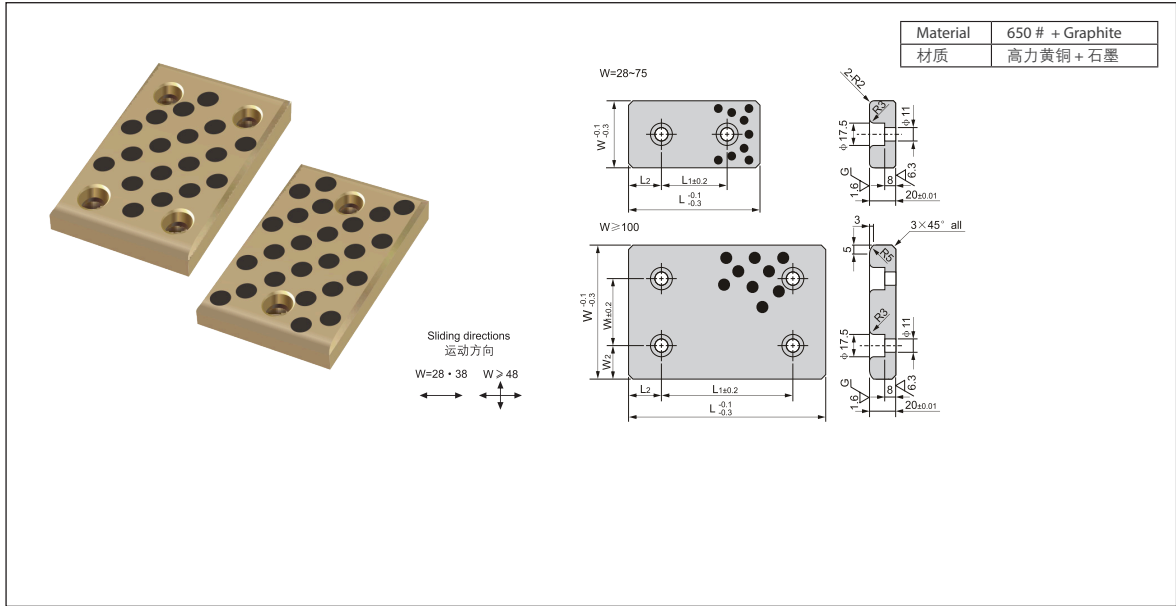

JESW 自润滑板

JESW Oilless Wear Plate

Unit (单位): mm

型号规格 Standard No.	W	L	W ₁	W ₂	L ₁	L ₂
JESW-28 × 75		75			45	15
JESW-28 × 100	28	100			50	25
JESW-28 × 150		150			100	
JESW-38 × 75		75			45	15
JESW-38 × 100	38	100			50	25
JESW-38 × 150		150			100	
JESW-48 × 75		75			45	15
JESW-48 × 100		100			50	
JESW-48 × 125	48	125			75	25
JESW-48 × 150		150	-	-	100	
JESW-48 × 200		200			150	
JESW-58 × 75		75			45	15
JESW-58 × 100	58	100			50	
JESW-58 × 150		150			100	
JESW-75 × 75		75			25	
JESW-75 × 100		100			50	25
JESW-75 × 125	75	125			75	
JESW-75 × 150		150			100	
JESW-75 × 200		200			150	

型号规格 Standard No.	W	L	W ₁	W ₂	L ₁	L ₂
JESW-100 × 100		100			50	
JESW-100 × 125		125			75	
JESW-100 × 150		150			100	25
JESW-100 × 200	100	200		25	150	
JESW-100 × 250		250			200	
JESW-100 × 300		300			200	50
JESW-125 × 125		125			75	
JESW-125 × 150		150			100	25
JESW-125 × 200		200			150	
JESW-125 × 250	125	250		37.5		
JESW-125 × 300		300			200	50
JESW-125 × 350		350				75
JESW-150 × 150		150			100	
JESW-150 × 200	150	200	100	25	150	25
JESW-150 × 250		250			200	