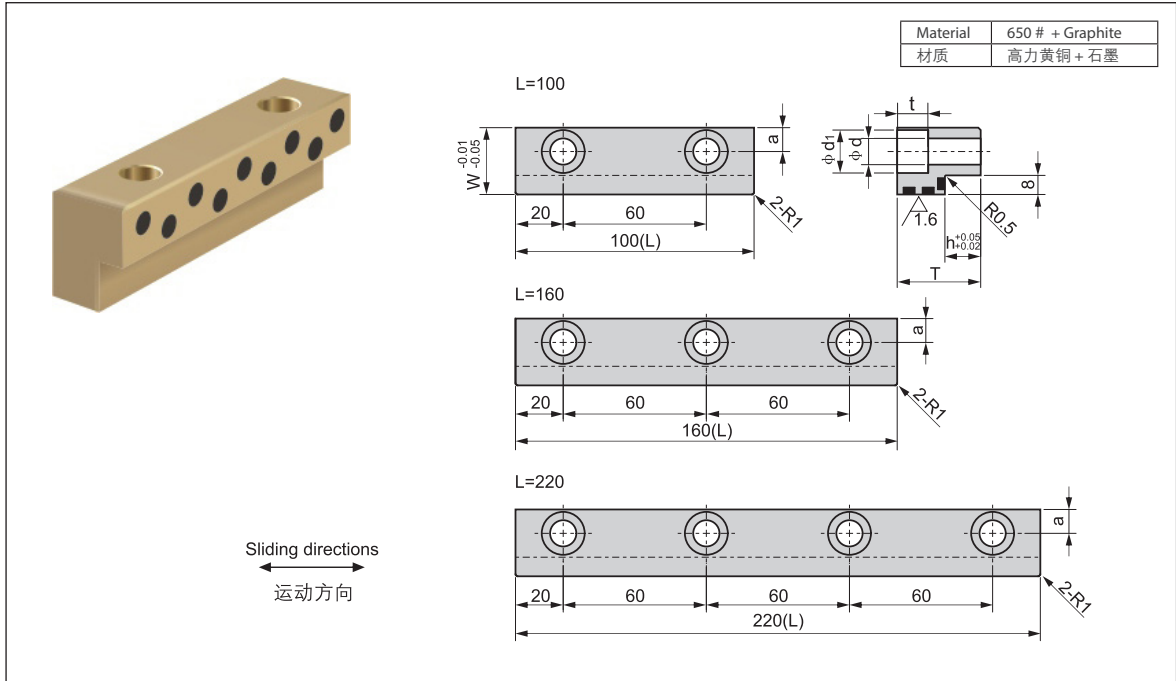

JGLDW 自润导轨

JGLDW Oilless Guide Rail

Unit (单位): mm

型号规格 Standard No.	W	L	T	a	d	d ₁	h	t
JGLDW-23x100	23	100	30	7.5	7	11	15	7
JGLDW-23x160		160						
JGLDW-23x220		220						
JGLDW-23x100	23	100	41	10	11	18	15	13
JGLDW-23x160		160						
JGLDW-23x220		220						
JGLDW-28x100	28	100	56	10	11	18	26	
JGLDW-28x160		160						
JGLDW-28x220		220						