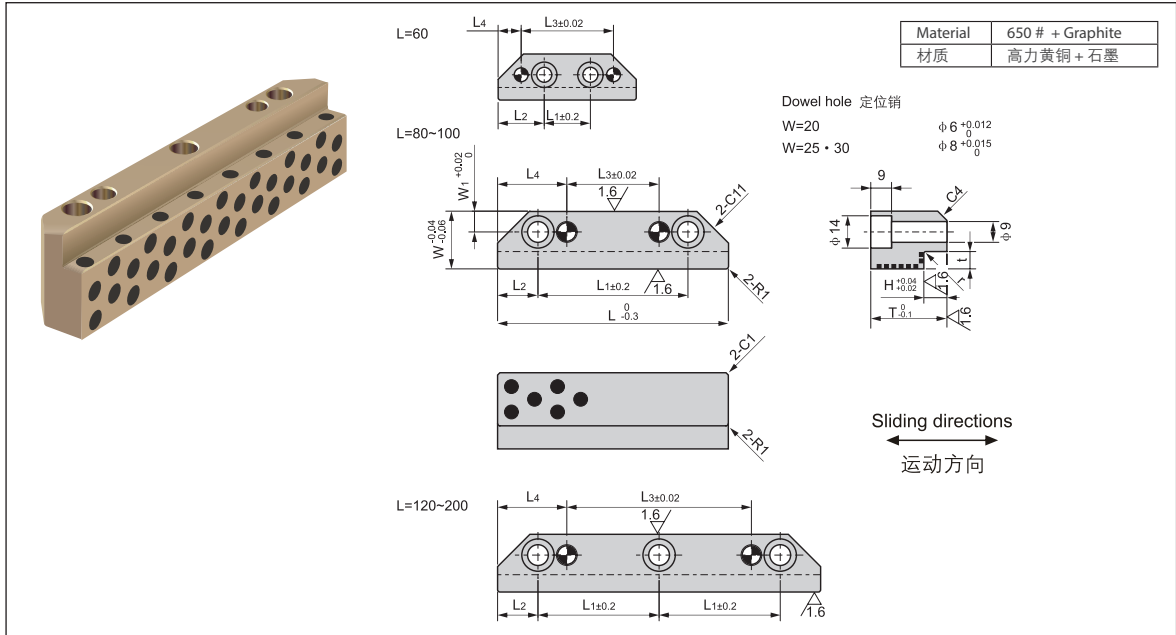

## JGLXS 自润滑板

### JGLXS Oilless Wear Plate

型号规格 Standard No.	W	L	T	W <sub>1</sub>	L <sub>1</sub>	L <sub>2</sub>	L <sub>3</sub>	L <sub>4</sub>	H	t	r
JGLXS-20×60×T	20	60			20	20	40	10	8	5.5	0.5
JGLXS-20×80×T		80			50		20				
JGLXS-20×100×T		100	23		70		40				
JGLXS-20×120×T		120	28		45	15	60				
JGLXS-20×140×T		140			55		80				
JGLXS-20×160×T		160			65		100				
JGLXS-25×80×T	25	80		9	45		20	30	10	7.5	
JGLXS-25×100×T		100			65		40				
JGLXS-25×120×T		120	28		42.5		60				
JGLXS-25×140×T		140	33		52.5	17.5	80				
JGLXS-25×160×T		160	43		62.5		100				
JGLXS-25×180×T		180			72.5		120				
JGLXS-25×200×T		200			82.5		140				0.8
JGLXS-30×100×T	30	100			60		20		15	11	
JGLXS-30×120×T		120			40		40				
JGLXS-30×140×T		140	43		50	20	60	40			
JGLXS-30×160×T		160	53		60		80				
JGLXS-30×180×T		180			70		100				
JGLXS-30×200×T		200			80		120				