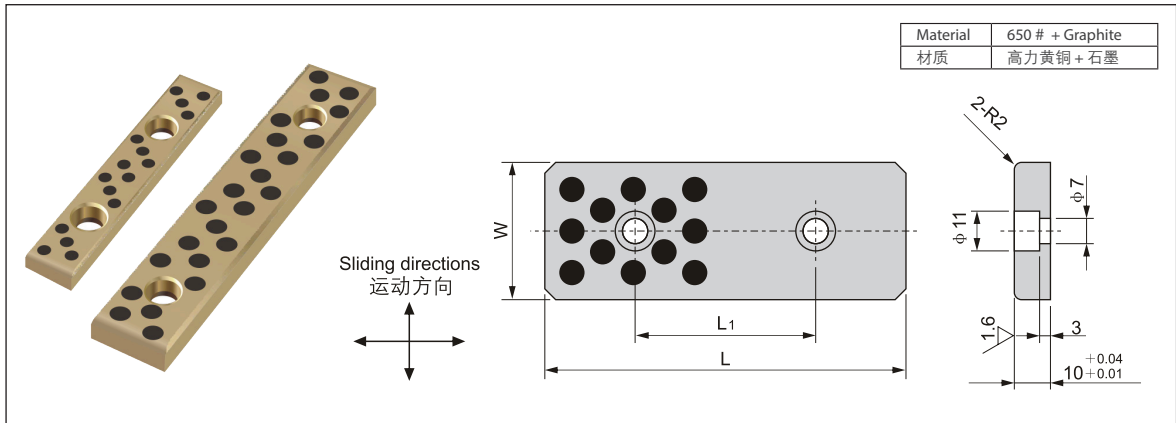

JOML 自润滑板 JOML Oilless Wear Plate

Unit (单位): mm

型号规格 Standard No.	W	L	L ₁
JOML-18×75	18	75	45
JOML-18×100		100	50
JOML-18×125		125	75
JOML-18×150		150	100
JOML-28×75		28	75
JOML-28×100	100		50
JOML-28×125	125		75
JOML-28×150	150		100
JOML-38×75	38		75
JOML-38×100		100	50
JOML-38×125		125	75
JOML-38×150		150	100
JOML-48×75		48	75
JOML-48×100	100		50
JOML-48×125	125		75
JOML-48×150	150		100