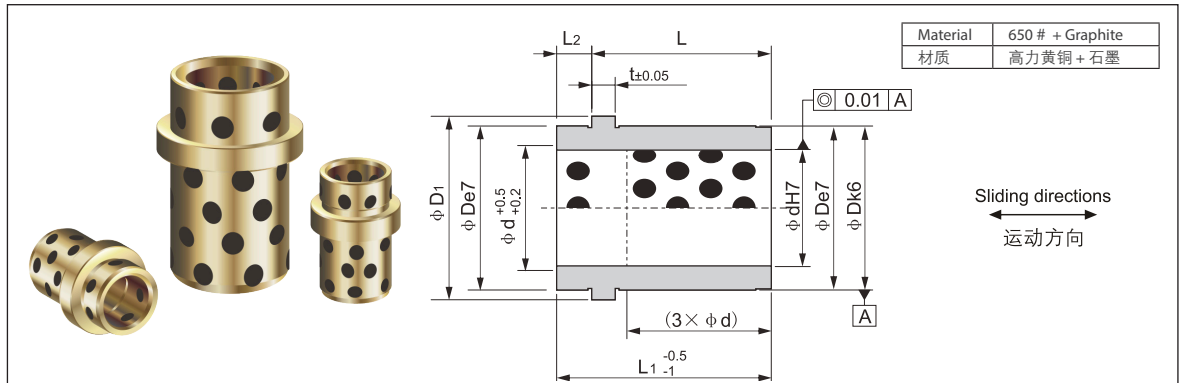

JOSG 射出头自润导套 JOSG Ejector Guide Bushes

Unit (单位): mm

型号规格 Standard No.	d	L	L ₁	L ₂	t	D	Tolerance		D ₁	d H7
							e7	k6		
JOSG-9×15		12	15							
JOSG-9×20		17	20							
JOSG-9×25	9	22	25							
JOSG-9×30		27	30							
JOSG-9×39		36	39	3	3	14	-0.032 -0.050	+0.012 +0.001	16	+0.015 0
JOSG-10×15		12	15							
JOSG-10×20		17	20							
JOSG-10×25	10	22	25							
JOSG-10×30		27	30							
JOSG-10×39		36	39							
JOSG-14×26		17	26							
JOSG-14×31		22	31							
JOSG-14×36	14	27	36							
JOSG-14×45		36	45							
JOSG-14×55		46	55							
JOSG-14×65		56	65							
JOSG-15×26		17	26							
JOSG-15×31		22	31							
JOSG-15×36	15	27	36							
JOSG-15×45		36	45							
JOSG-15×55		46	55							
JOSG-15×65		56	65							
JOSG-18×26		17	26							
JOSG-18×31		22	31							
JOSG-18×36	18	27	36							
JOSG-18×45		36	45							
JOSG-18×55		46	55							
JOSG-18×65		56	65	9	6	26	-0.040 -0.061	+0.015 +0.002	31	
JOSG-18×75		66	75							
JOSG-20×26		17	26							
JOSG-20×31		22	31							
JOSG-20×36	20	27	36							
JOSG-20×45		36	45							
JOSG-20×55		46	55							
JOSG-20×65		56	65							
JOSG-20×75		66	75							
JOSG-22×26		17	26							
JOSG-22×31		22	31							
JOSG-22×36	22	27	36							
JOSG-22×45		36	45							
JOSG-22×55		46	55							
JOSG-22×65		56	65	30					35	22
JOSG-22×75		66	75							
JOSG-22×85		76	85							
JOSG-22×95		86	95							