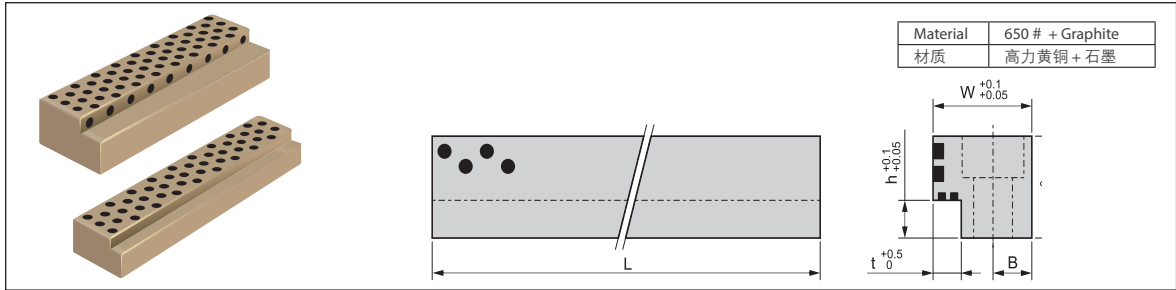

JOVL 自润滑板 JOVL Oilless Wear Plate

Unit (单位): mm

型号规格 Standard No.	L	W	T	h	t	B
JOVL-01	205	15	12	5		6
JOVL-02	205	20	17		5	7.5
JOVL-03	320		7			
JOVL-04	205	28	22			
JOVL-05	320		27			
JOVL-06	205	28	36			
JOVL-07	320		10	8	11	
JOVL-08	605	28				
JOVL-09	205		36			
JOVL-10	320					
JOVL-11	605					

型号规格 Standard No.	L	W	T	h	t	B
JOVL-12	205	28	46	10	8	11
JOVL-13	320		66	22		
JOVL-14	605	40	86	26	12	14
JOVL-15	205		605			
JOVL-16	320					
JOVL-17	605					
JOVL-18	205					
JOVL-19	320					
JOVL-20	605					

JGBX 自润滑板 JGBX Oilless Wear Plate

Unit (单位): mm

型号规格 Standard No.	W	H	L	Recom.bolt 螺栓		
				P	Size 规格	
JGBX-20 × 10		10	320			
JGBX-20 × 15	20	15				
JGBX-20 × 20		20				
JGBX-25 × 18		18	605	10	M8	
JGBX-25 × 23	25	23				
JGBX-25 × 33		33				
JGBX-30 × 23		23				
JGBX-30 × 28	30	28				
JGBX-30 × 38		38				

型号规格 Standard No.	W	H	L	Recom.bolt 螺栓		
				P	Size 规格	
JGBX-35 × 28		28	605			
JGBX-35 × 38	35	38		12	M10	
JGBX-35 × 48		48				
JGBX-40 × 28		28	605	14	M12	
JGBX-40 × 38	40	38				
JGBX-40 × 48		48				