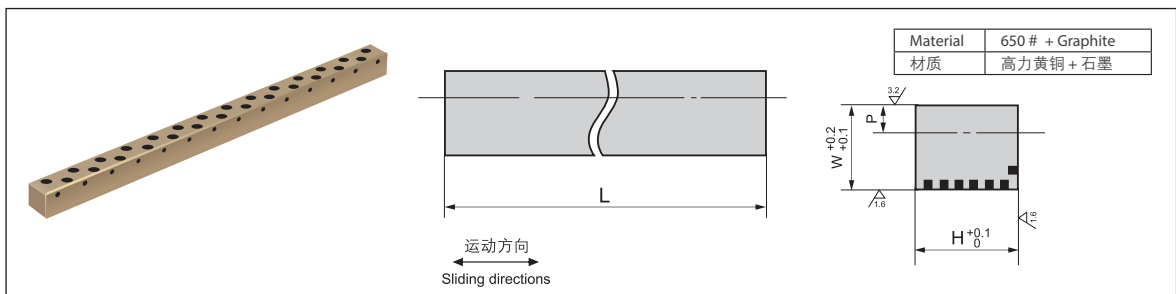

JOVL 自润滑板 JOVL Oilless Wear Plate

Unit (单位): mm

型号规格 Standard No.	L	W	T	h	t	B
JOVL-01	205	15	12	5		6
JOVL-02	205	20	17		5	7.5
JOVL-03	320		7			
JOVL-04	205	28	22			
JOVL-05	320		27			
JOVL-06	205	28	36			
JOVL-07	320		10	8	11	
JOVL-08	605	28				
JOVL-09	205		36			
JOVL-10	320					
JOVL-11	605					

型号规格 Standard No.	L	W	T	h	t	B
JOVL-12	205	28	46	10	8	11
JOVL-13	320		66	22		
JOVL-14	605	40	86	26	12	14
JOVL-15	205		605			
JOVL-16	320					
JOVL-17	605					
JOVL-18	205					
JOVL-19	320					
JOVL-20	605					

JGBX 自润滑板 JGBX Oilless Wear Plate

Unit (单位): mm

型号规格 Standard No.	W	H	L	Recom.bolt 螺栓		
				P	Size 规格	
JGBX-20 × 10		10	320			
JGBX-20 × 15	20	15				
JGBX-20 × 20		20				
JGBX-25 × 18		18	605	10	M8	
JGBX-25 × 23	25	23				
JGBX-25 × 33		33				
JGBX-30 × 23		23				
JGBX-30 × 28	30	28				
JGBX-30 × 38		38				

型号规格 Standard No.	W	H	L	Recom.bolt 螺栓		
				P	Size 规格	
JGBX-35 × 28		28	605			
JGBX-35 × 38	35	38		12	M10	
JGBX-35 × 48		48				
JGBX-40 × 28		28	605	14	M12	
JGBX-40 × 38	40	38				
JGBX-40 × 48		48				