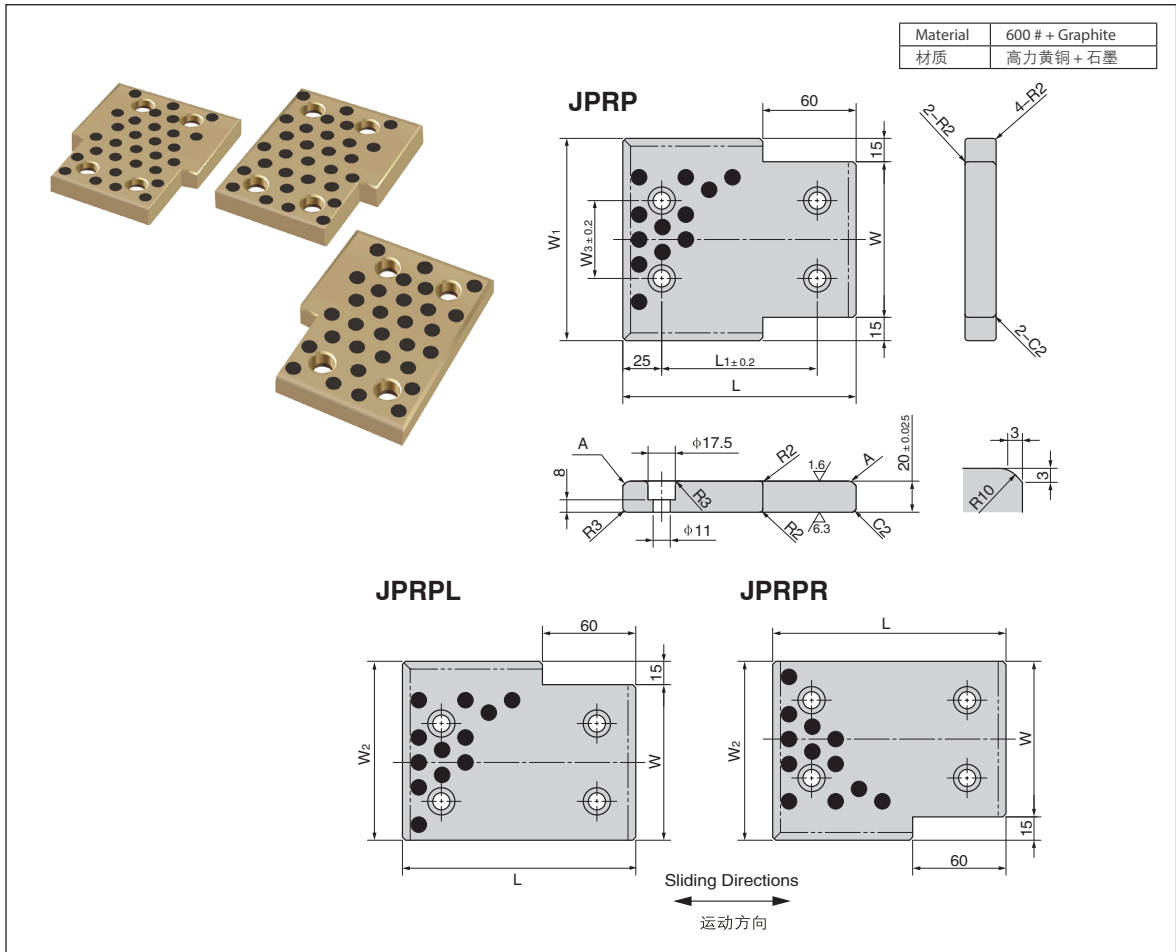

## JPRP 凸轮退回滑板

### JPRP Oilless Cam Positive Return Plate

Unit (单位): mm

材料 Material	型号规格 Standard No.	W	L	W <sub>1</sub>	W <sub>2</sub>	W <sub>3</sub>	L <sub>1</sub>
	100 × 75		100				50
	125 × 75	75	125	105	90	40	75
	150 × 75		150				100
	125 × 100		125				75
JPRP	150 × 100	100	150	130	115	50	100
JPRPL	150 × 125		150				100
JPRPR	200 × 125	125	200	155	140	75	150
	250 × 125		250				200
	200 × 150	150	200	180	165	100	150
	250 × 150		250				200