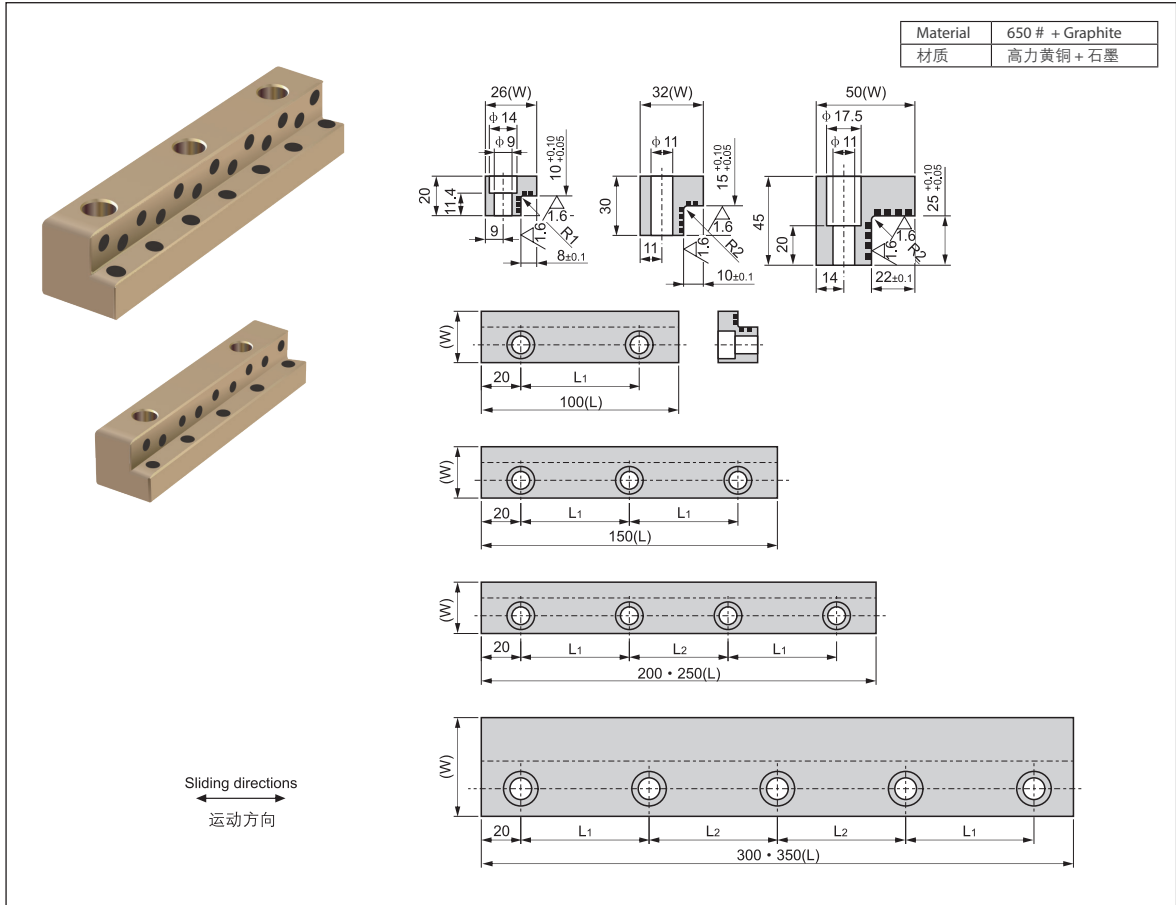

## JSOL 自润滑板 JSOL Oilless Wear Plate

Unit (单位): mm

型号规格 Standard No.	W	L	螺栓位置 Bolt Position		螺栓 Mounting Bolt		
			L <sub>1</sub>	L <sub>2</sub>	尺寸 Size	数量 Quantity	
JSOL-26 × 100	26	100	60	-	M8	2	
JSOL-26 × 150		150	55	-		3	
JSOL-26 × 200		200	55	50		4	
JSOL-32 × 100	32	100	60	-	M10	2	
JSOL-32 × 150		150	55	-		3	
JSOL-32 × 200		200	55	50		4	
JSOL-32 × 250	50	250	70	70	M10	4	
JSOL-50 × 200		200	55	50		M10	4
JSOL-50 × 250		250	70	70			5
JSOL-50 × 300	300	65	65				
JSOL-50 × 350		350	80	75			