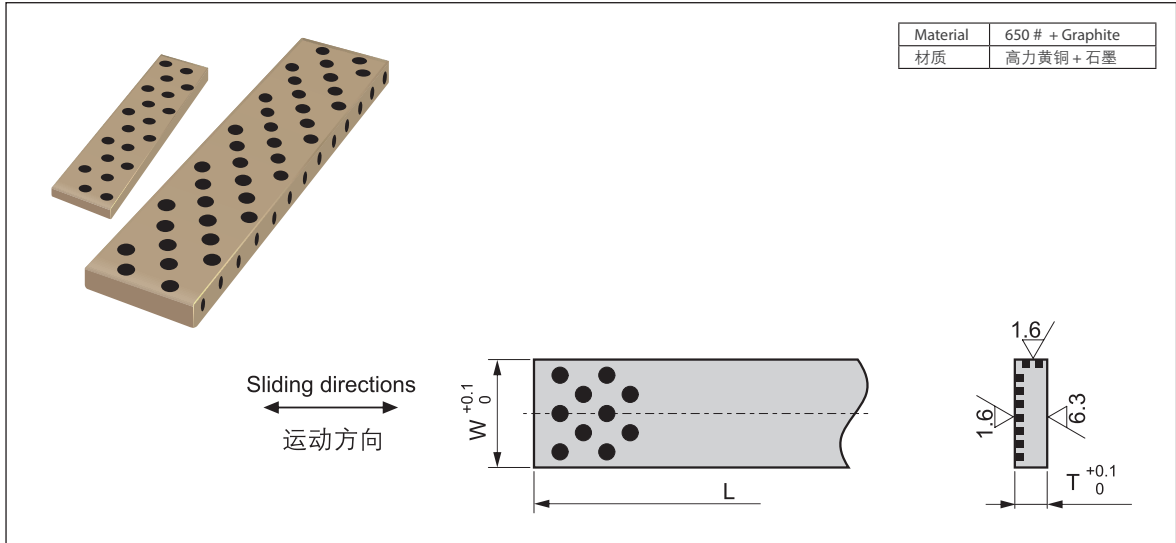

JSOVP 自润滑板 JSOVP Oilless Wear Plate

Unit (单位): mm

型号规格 Standard No.	L	W	T
JSOVP 25 × 305 × 5	305	25	5.3
JSOVP 30 × 305 × 6		30	6.3
JSOVP 40 × 605 × 8		40	8.3
JSOVP 35 × 605 × 10	605	35	10.3
JSOVP 50 × 605 × 10		50	10.3
JSOVP 40 × 605 × 12		40	12.3
JSOVP 80 × 605 × 12		80	12.3
JSOVP 60 × 605 × 16		60	16.3
JSOVP 80 × 605 × 20		80	20.3
JSOVP 100 × 605 × 20		100	20.3