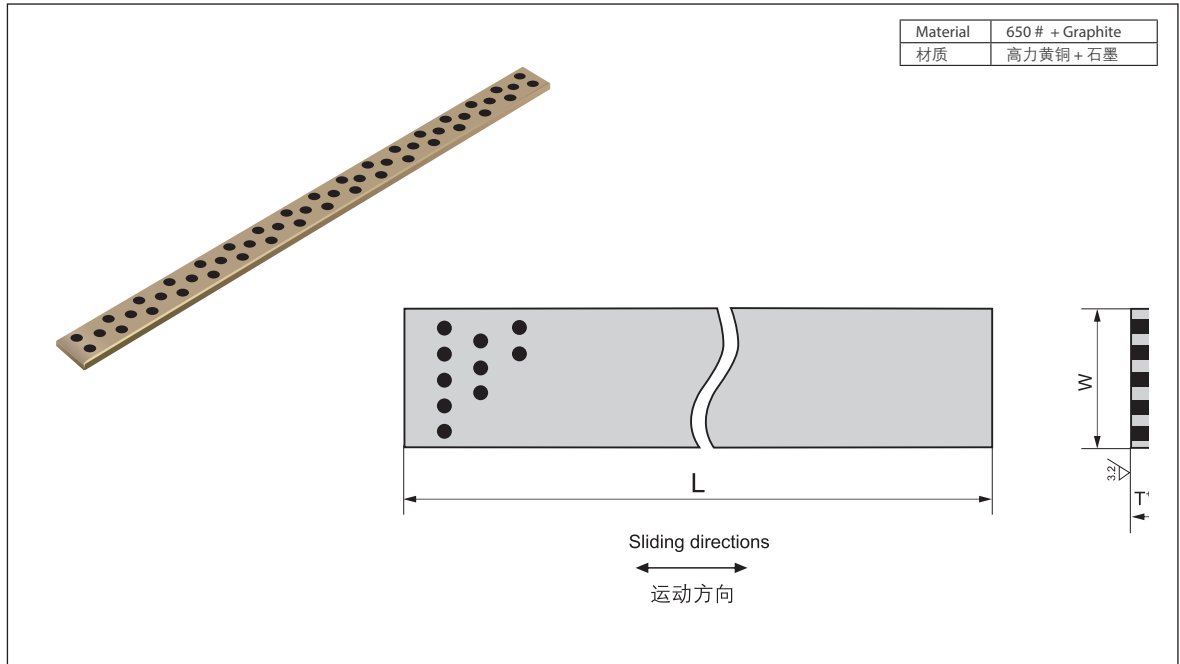

JSP 自润滑板 JSP Oilless Wear Plate

Unit (单位): mm

型号规格 Standard No.	W	T	L	Recommend bolt 推荐螺栓
JSP-20 × 5 × 305	20	5.3	305	M6 × 10 Countersunk head screw 沉头螺丝
JSP-25 × 5 × 305	25			
JSP-30 × 5 × 305	30			
JSP-30 × 5 × 400	30		400	
JSP-35 × 10 × 605	35	10.3	605	M8 × 15 沉头螺丝 Hex socket round head screw
JSP-40 × 10 × 605	40			
JSP-50 × 10 × 605	50			
JSP-60 × 15 × 605	60	15.3	605	M10 × 20 Hex socket bolt 沉头螺丝
JSP-80 × 15 × 605	80			
JSP-80 × 20 × 605	80	20.3		
JSP-100 × 20 × 605	100			