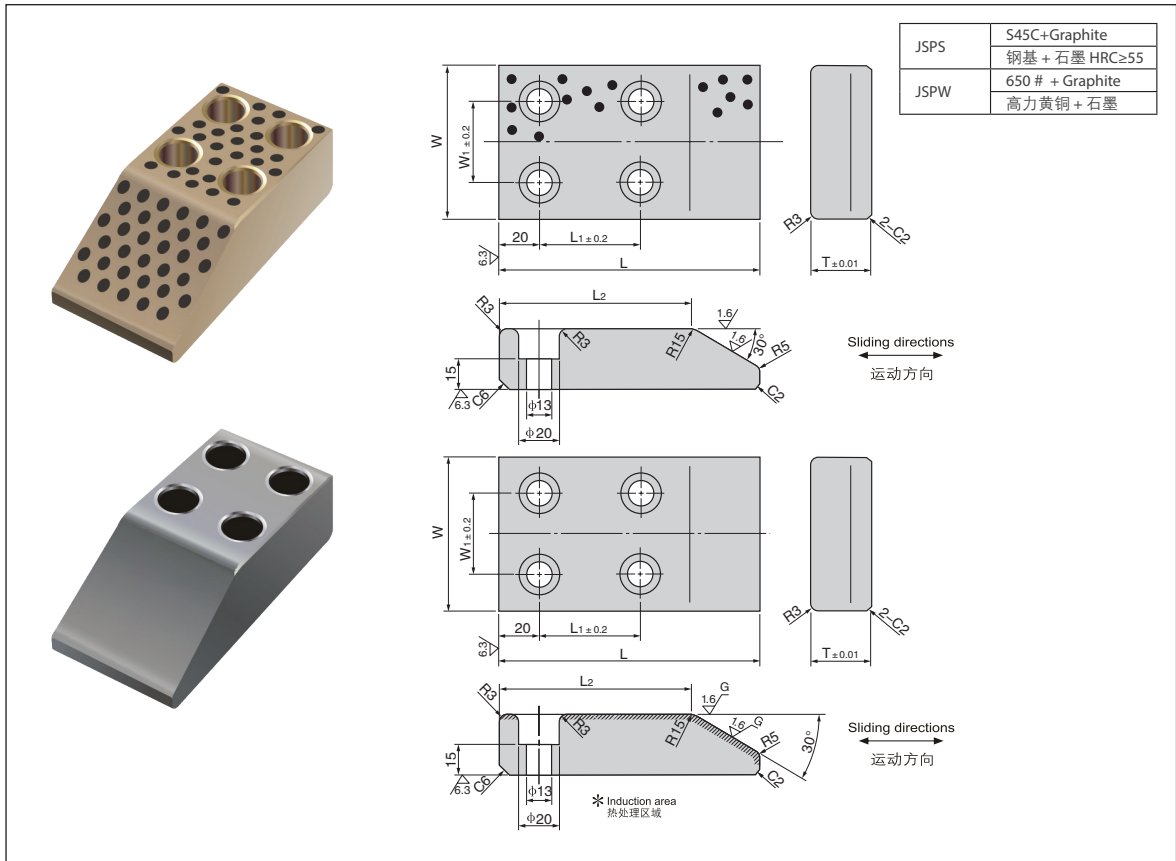

JSPW, JSPS 凸轮行程滑板 JSPW, JSPS Cam Stroke Plate

Unit (单位): mm

型号规格 Standard No.	材料 Material	W	L	T	W ₁	L ₁	L ₂		
75 × 130	JSPW JSPS	75	130	30	40	50	95		
75 × 150			150	45		45	90		
100 × 130			130	30		50	95		
100 × 150		100	150	45	60	45	90		
100 × 170			170	60		75	120		
100 × 200			200	60		75	120		
125 × 130		125	130	30	85	50	95		
125 × 150			150	45		45	90		
125 × 170			170	60		75	120		
125 × 200			200	60		75	120		
150 × 130			150	130		30	110	50	95
150 × 150				150		45		45	90
150 × 170	170	60		75	120				
150 × 200	200	60		75	120				