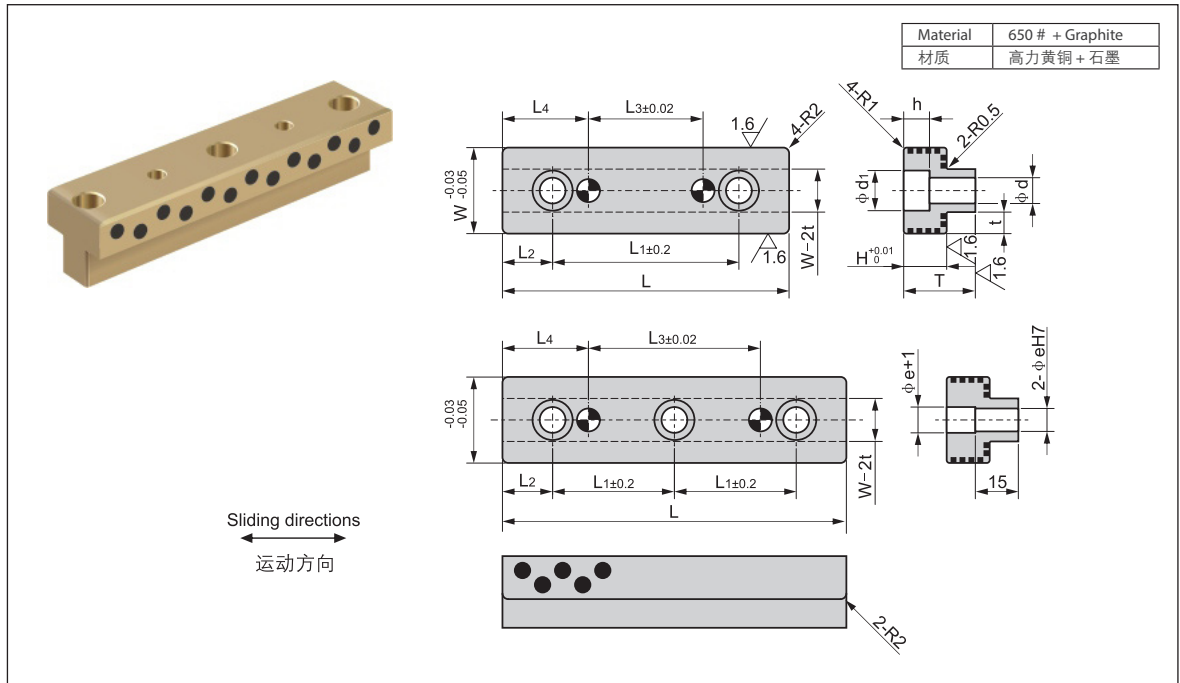

JTGLW 自润导轨

JTGLW Oilless Guide Rail

Unit (单位): mm

型号规格 Standard No.	W	L	L ₁	L ₂	L ₃	L ₄	T	H	t	d	d ₁	h	e H7
JTGLW-20×60		60	35		15								
JTGLW-20×80	20	80	55	12.5	35	22.5	15		4.5	5.5	9.5	6	
JTGLW-20×100		100	75		55			8					6 ^{+0.012} ₀
JTGLW-25×80		80	50		20								
JTGLW-25×100	25	100	70	15	40		20		5.5	6.5	11	7	
JTGLW-25×120		120	45		60	30							
JTGLW-30×100		100	65		40								
JTGLW-30×120	30	120	42.5	17.5	60		25	10	7.5	9	14	9	
JTGLW-30×140		140	52.5		80								
JTGLW-40×120		120	40		40								8 ^{+0.015} ₀
JTGLW-40×140	40	140	50	20	60	40	30	15	11	11	18	11	
JTGLW-40×160		160	60		80								
JTGLW-40×180		180	70		100								