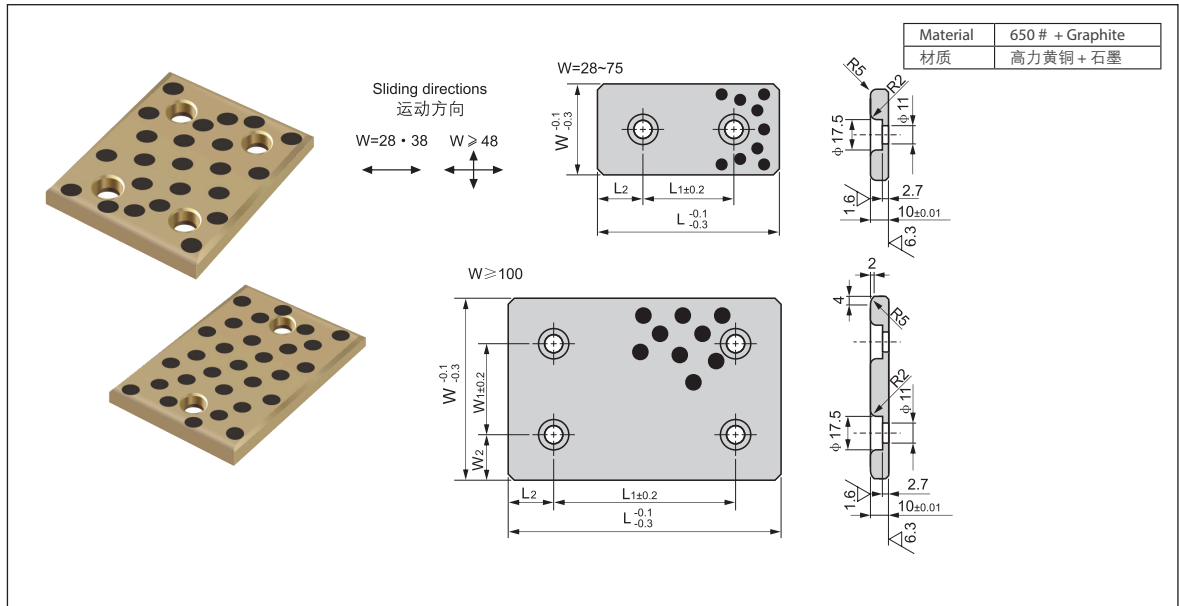

JTWP 自润滑板 JTWP Oilless Wear Plate

Unit (单位): mm

型号规格 Standard No.	W	L	W ₁	W ₂	L ₁	L ₂
JTWP-28 × 75	28	75			45	15
JTWP-28 × 100		100			50	
JTWP-28 × 125		125			75	25
JTWP-28 × 150		150			100	
JTWP-38 × 75		38	75			45
JTWP-38 × 100	100				50	
JTWP-38 × 125	125				75	25
JTWP-38 × 150	150				100	
JTWP-48 × 75	48		75			45
JTWP-48 × 100		100			50	
JTWP-48 × 125		125			75	25
JTWP-48 × 150		150			100	
JTWP-48 × 200		200			150	
JTWP-58 × 75	58	75			45	15
JTWP-58 × 100		100			50	25
JTWP-58 × 150		150			100	

型号规格 Standard No.	W	L	W ₁	W ₂	L ₁	L ₂
JTWP-75 × 75	75	75			25	
JTWP-75 × 100		100			50	
JTWP-75 × 125		125	-	-	75	
JTWP-75 × 150		150			100	
JTWP-75 × 200		200			150	
JTWP-100 × 100	100	100			50	
JTWP-100 × 125		125			75	
JTWP-100 × 150		150		25	100	25
JTWP-100 × 200		200		50	150	
JTWP-100 × 250		250			200	
JTWP-125 × 150	125	150			100	
JTWP-125 × 200		200		37.5	150	
JTWP-125 × 250		250			200	
JTWP-150 × 150		150	150	100	25	100
JTWP-150 × 200	200				150	