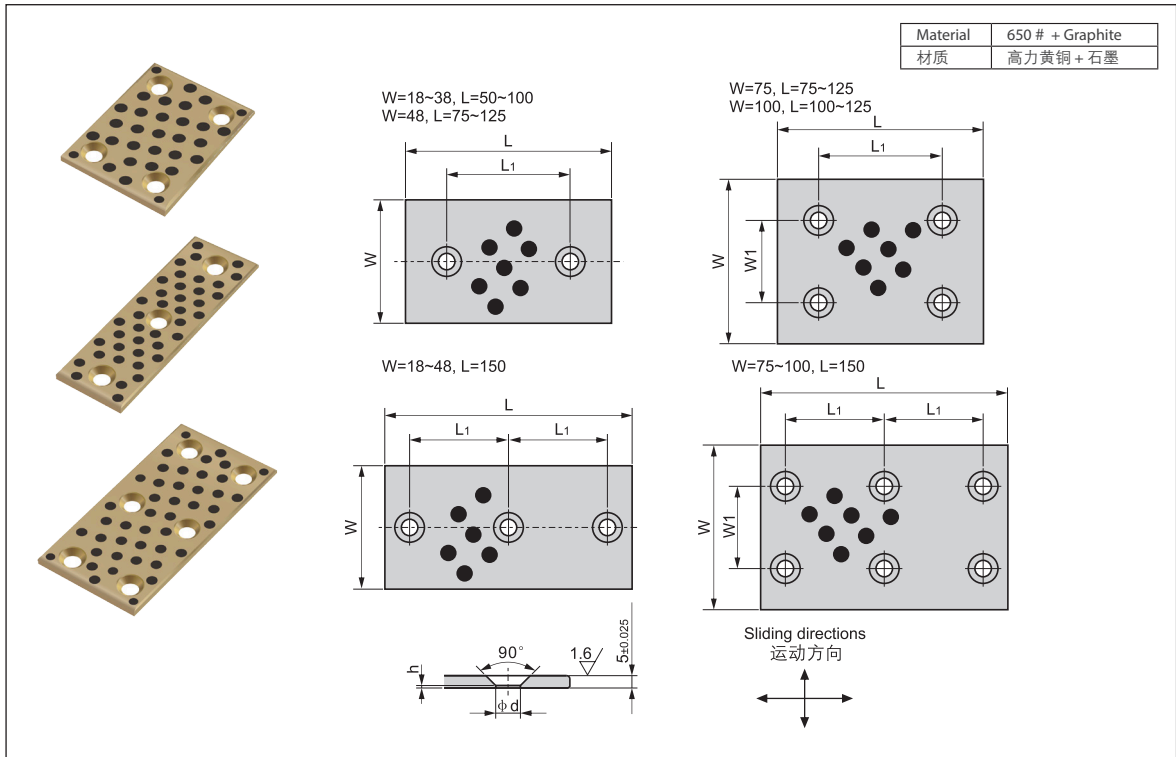

## JUWP 自润滑板 JUWP Oilless Wear Plate

Unit (单位): mm

型号规格 Standard No.	W	L	W <sub>1</sub>	L <sub>1</sub>	d	h	螺栓 Mounting Bolt
JUWP-18 × 50	18	50	-	20	6.5	1.5	M6
JUWP-18 × 75		75	-	45			
JUWP-18 × 100		100	-	70			
JUWP-18 × 150		150	-	60			
JUWP-28 × 50	28	50	-	20	10	0.8	M8
JUWP-28 × 75		75	-	45			
JUWP-28 × 100		100	-	70			
JUWP-28 × 150		150	-	60			
JUWP-38 × 50	38	50	-	20	10	0.8	M8
JUWP-38 × 75		75	-	45			
JUWP-38 × 100		100	-	70			
JUWP-38 × 150		150	-	60			

型号规格 Standard No.	W	L	W <sub>1</sub>	L <sub>1</sub>	d	h	螺栓 Mounting Bolt
JUWP-48 × 75	48	75	-	45	10	0.8	M8
JUWP-48 × 100		100	-	70			
JUWP-48 × 125		125	-	95			
JUWP-48 × 150		150	-	60			
JUWP-75 × 75	75	75	-	45	10	0.8	M8
JUWP-75 × 100		100	45	70			
JUWP-75 × 125		125	-	95			
JUWP-75 × 150		150	-	60			
JUWP-100 × 100	100	100	-	70	10	0.8	M8
JUWP-100 × 125		125	70	95			
JUWP-100 × 150		150	-	60			