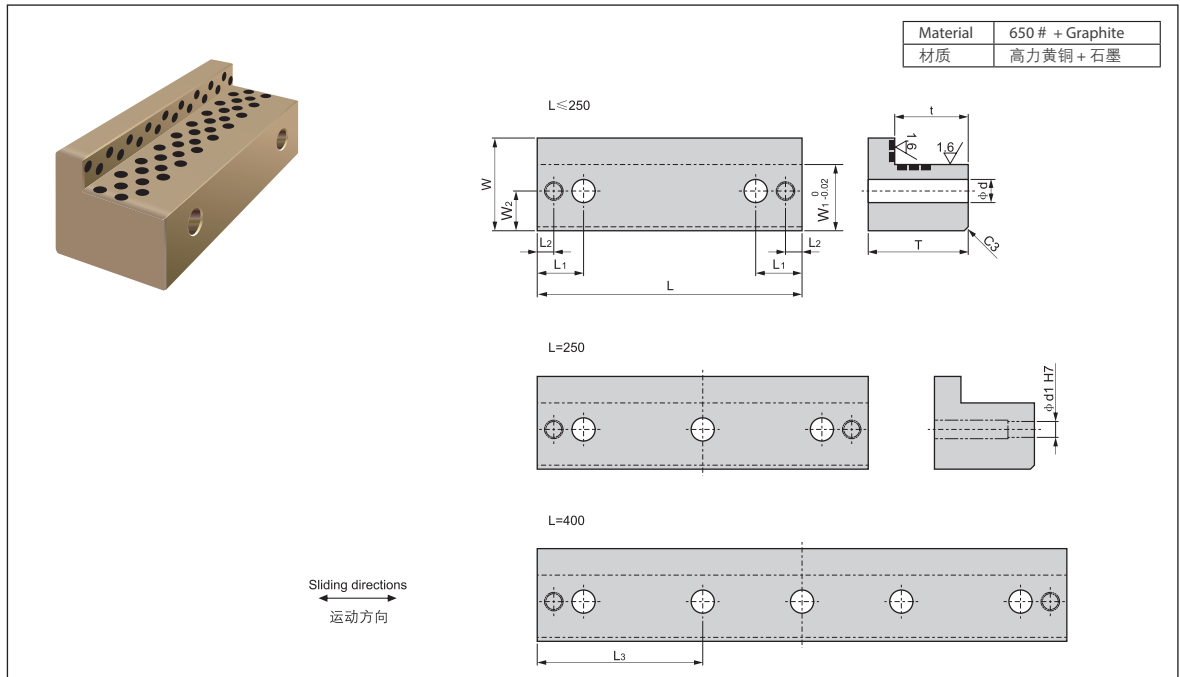

JVSOL 自润滑板

JVSOL Oilless Wear Plate

Unit (单位): mm

型号规格 Standard No.	W	L	W ₁	W ₂	L ₁	L ₂	L ₃	T	t	d	d ₁
JVSOL-25 × 125	25	125	18	9				15.5	8.5	9	6
JVSOL-25 × 160		160									
JVSOL-32 × 125	32	125	22	11	27.5	10		30.5	15.5	11	8
JVSOL-32 × 160		160									
JVSOL-32 × 200		200									
JVSOL-55 × 100	55	100	37	20				55.5	39.5	13.5	10
JVSOL-55 × 160		160									
JVSOL-70 × 160	70	160	50	30	35	12.5		75.5	55.5	17.5	12
JVSOL-70 × 200		200									
JVSOL-70 × 250		250									
JVSOL-70 × 400		400									
JVSOL-85 × 160	85	160	63	38	42.5	15		90.5	65.5	22	16
JVSOL-85 × 200		200									
JVSOL-85 × 250		250									
JVSOL-85 × 400		400									